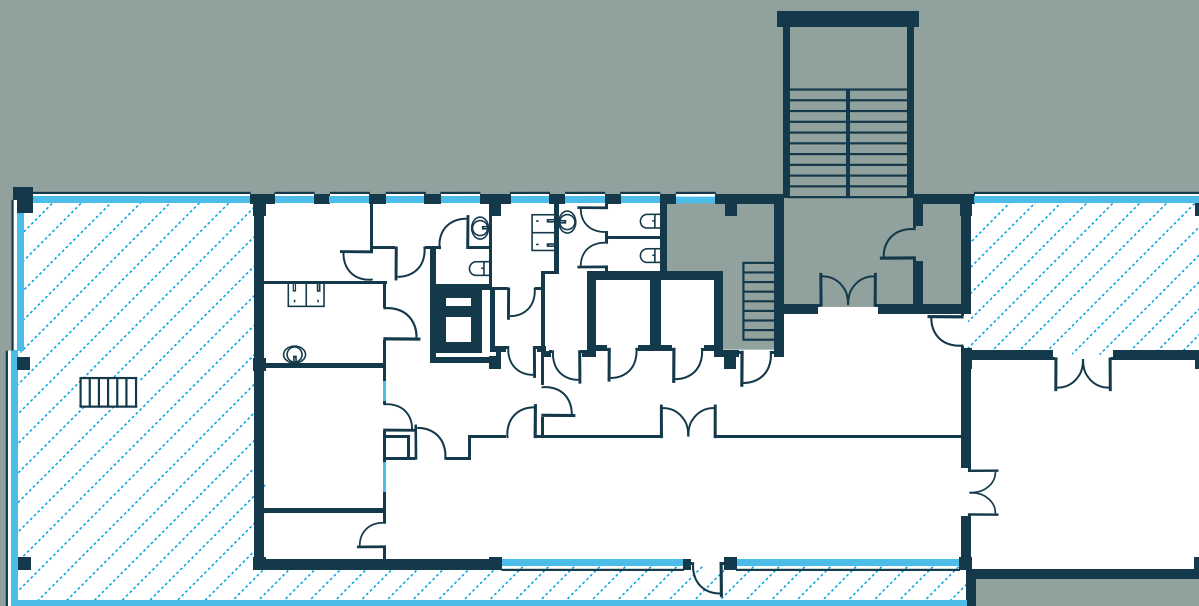

Zlokalizowane na parterze dwie prestiżowe powierzchnie to **idealne miejsce dla firm poszukujących mocno wizerunkowych, dużych przestrzeni usługowych** w centrum Koszalina o łącznych powierzchniach 208 m² i 128 m².

1-10

PRZESTRZEŃ POD WYNAJEM

Zróżnicowane powierzchnie na kondygnacjach od 1 do 10, to **jedno, dwu oraz trzygabinetowe biura**. Dzięki możliwości dowolnego łączenia przestrzeni oraz wynajmowania całych pięter jednemu klientowi, najemcy mogą idealnie dostosować wynajmowane przestrzenie do indywidualnych potrzeb firmy.

11

PRZESTRZEŃ POD WYNAJEM

Wyjątkowa w swojej strukturze, ostatnia kondygnacja najwyższego budynku Koszalina to **279 m² pomieszczeń i zadaszonych tarasów, z których niepowtarzalny widok roztacza się aż po piaszczyste plaże Bałtyku**. To doskonałe miejsce na działalność gastronomiczną lub prestiżową siedzibę firmy.

1 ELEWACJA
POŁUDNIOWO-WSCHODNIA

2 ELEWACJA
PÓŁNOCNO-ZACHODNIA

3 ELEWACJA
POŁUDNIOWO-ZACHODNIA

POWIERZCHNIA REKLAMOWA

UNIONTOWER

POWIERZCHNIA POD WYNAJEM

Usytuowany w ścisłym centrum **UNION TOWER** stanowi jeden z najbardziej charakterystycznych punktów miasta, wokół którego codziennie przemieszczają się dziesiątki tysięcy ludzi. Fasada tego najwyższego budynku miasta może zamienić się w **1950 m² jedynej w swoim rodzaju powierzchni reklamowej.**