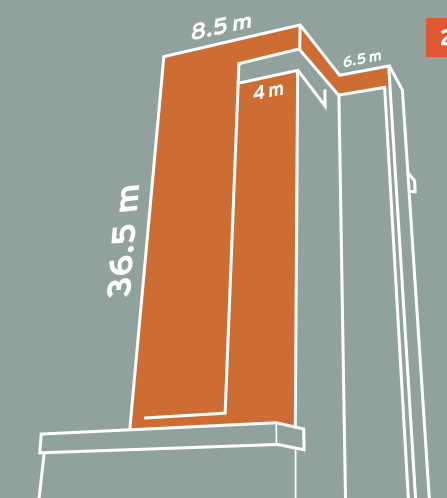

Zlokalizowane na parterze dwie prestiżowe powierzchnie to **idealne miejsce dla firm poszukujących mocno wizerunkowych, dużych przestrzeni usługowych** w centrum Koszalina o łącznych powierzchniach 208 m² i 128 m².

1-10

PRZESTRZEŃ POD WYNAJEM

Zróżnicowane powierzchnie na kondygnacjach od 1 do 10, to **jedno, dwu oraz trzygabinetowe biura**. Dzięki możliwości dowolnego łączenia przestrzeni oraz wynajmowania całych pięter jednemu klientowi, najemcy mogą idealnie dostosować wynajmowane przestrzenie do indywidualnych potrzeb firmy.

11

PRZESTRZEŃ POD WYNAJEM

Wyjątkowa w swojej strukturze, ostatnia kondygnacja najwyższego budynku Koszalina to **279 m² pomieszczeń i zadaszonych tarasów, z których niepowtarzalny widok roztacza się aż po piaszczyste plaże Bałtyku**. To doskonałe miejsce na działalność gastronomiczną lub prestiżową siedzibę firmy.

1 ELEWACJA
POŁUDNIOWO-WSCHODNIA

2 ELEWACJA
PÓŁNOCNO-ZACHODNIA

3 ELEWACJA
POŁUDNIOWO-ZACHODNIA

POWIERZCHNIA REKLAMOWA

UNIONTOWER

POWIERZCHNIA POD WYNAJEM

Usytuowany w ścisłym centrum **UNION TOWER** stanowi jeden z najbardziej charakterystycznych punktów miasta, wokół którego codziennie przemieszczają się dziesiątki tysięcy ludzi. Fasada tego najwyższego budynku miasta może zamienić się w **1950 m² jedynej w swoim rodzaju powierzchni reklamowej.**