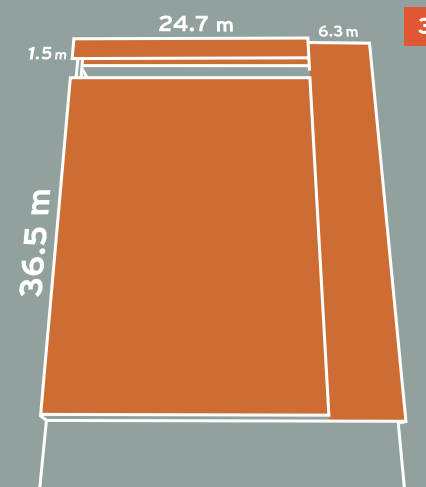

Zlokalizowane na parterze dwie prestiżowe powierzchnie to **idealne miejsce dla firm poszukujących mocno wizerunkowych, dużych przestrzeni usługowych** w centrum Koszalina o łącznych powierzchniach 208 m² i 128 m².

1-10

PRZESTRZEŃ POD WYNAJEM

Zróżnicowane powierzchnie na kondygnacjach od 1 do 10, to **jedno, dwu oraz trzygabinetowe biura**. Dzięki możliwości dowolnego łączenia przestrzeni oraz wynajmowania całych pięter jednemu klientowi, najemcy mogą idealnie dostosować wynajmowane przestrzenie do indywidualnych potrzeb firmy.

11

PRZESTRZEŃ POD WYNAJEM

Wyjątkowa w swojej strukturze, ostatnia kondygnacja najwyższego budynku Koszalina to **279 m² pomieszczeń i zadaszonych tarasów, z których niepowtarzalny widok roztacza się aż po piaszczyste plaże Bałtyku**. To doskonałe miejsce na działalność gastronomiczną lub prestiżową siedzibę firmy.

1 ELEWACJA
POŁUDNIOWO-WSCHODNIA

2 ELEWACJA
PÓŁNOCNO-ZACHODNIA

3 ELEWACJA
POŁUDNIOWO-ZACHODNIA

POWIERZCHNIA REKLAMOWA

UNIONTOWER

POWIERZCHNIA POD WYNAJEM

Usytuowany w ścisłym centrum **UNION TOWER** stanowi jeden z najbardziej charakterystycznych punktów miasta, wokół którego codziennie przemieszczają się dziesiątki tysięcy ludzi. Fasada tego najwyższego budynku miasta może zamienić się w **1950 m² jedynej w swoim rodzaju powierzchni reklamowej.**