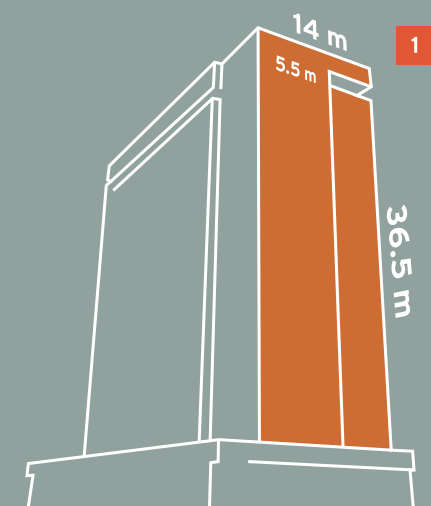

Zlokalizowane na parterze dwie prestiżowe powierzchnie to **idealne miejsce dla firm poszukujących mocno wizerunkowych, dużych przestrzeni usługowych** w centrum Koszalina o łącznych powierzchniach 208 m² i 128 m².

11

PRZESTRZEŃ POD WYNAJEM

Wyjątkowa w swojej strukturze, ostatnia kondygnacja najwyższego budynku Koszalina to **279 m² pomieszczeń i zadaszonych tarasów, z których niepowtarzalny widok roztacza się aż po piaszczyste plaże Bałtyku**. To doskonałe miejsce na działalność gastronomiczną lub prestiżową siedzibę firmy.

1 ELEWACJA
POŁUDNIOWO-WSCHODNIA

2 ELEWACJA
PÓŁNOCNO-ZACHODNIA

3 ELEWACJA
POŁUDNIOWO-ZACHODNIA

POWIERZCHNIA REKLAMOWA

UNIONTOWER

POWIERZCHNIA POD WYNAJEM

Usytuowany w ścisłym centrum **UNION TOWER** stanowi jeden z najbardziej charakterystycznych punktów miasta, wokół którego codziennie przemieszczają się dziesiątki tysięcy ludzi. Fasada tego najwyższego budynku miasta może zamienić się w **1950 m² jedynej w swoim rodzaju powierzchni reklamowej.**