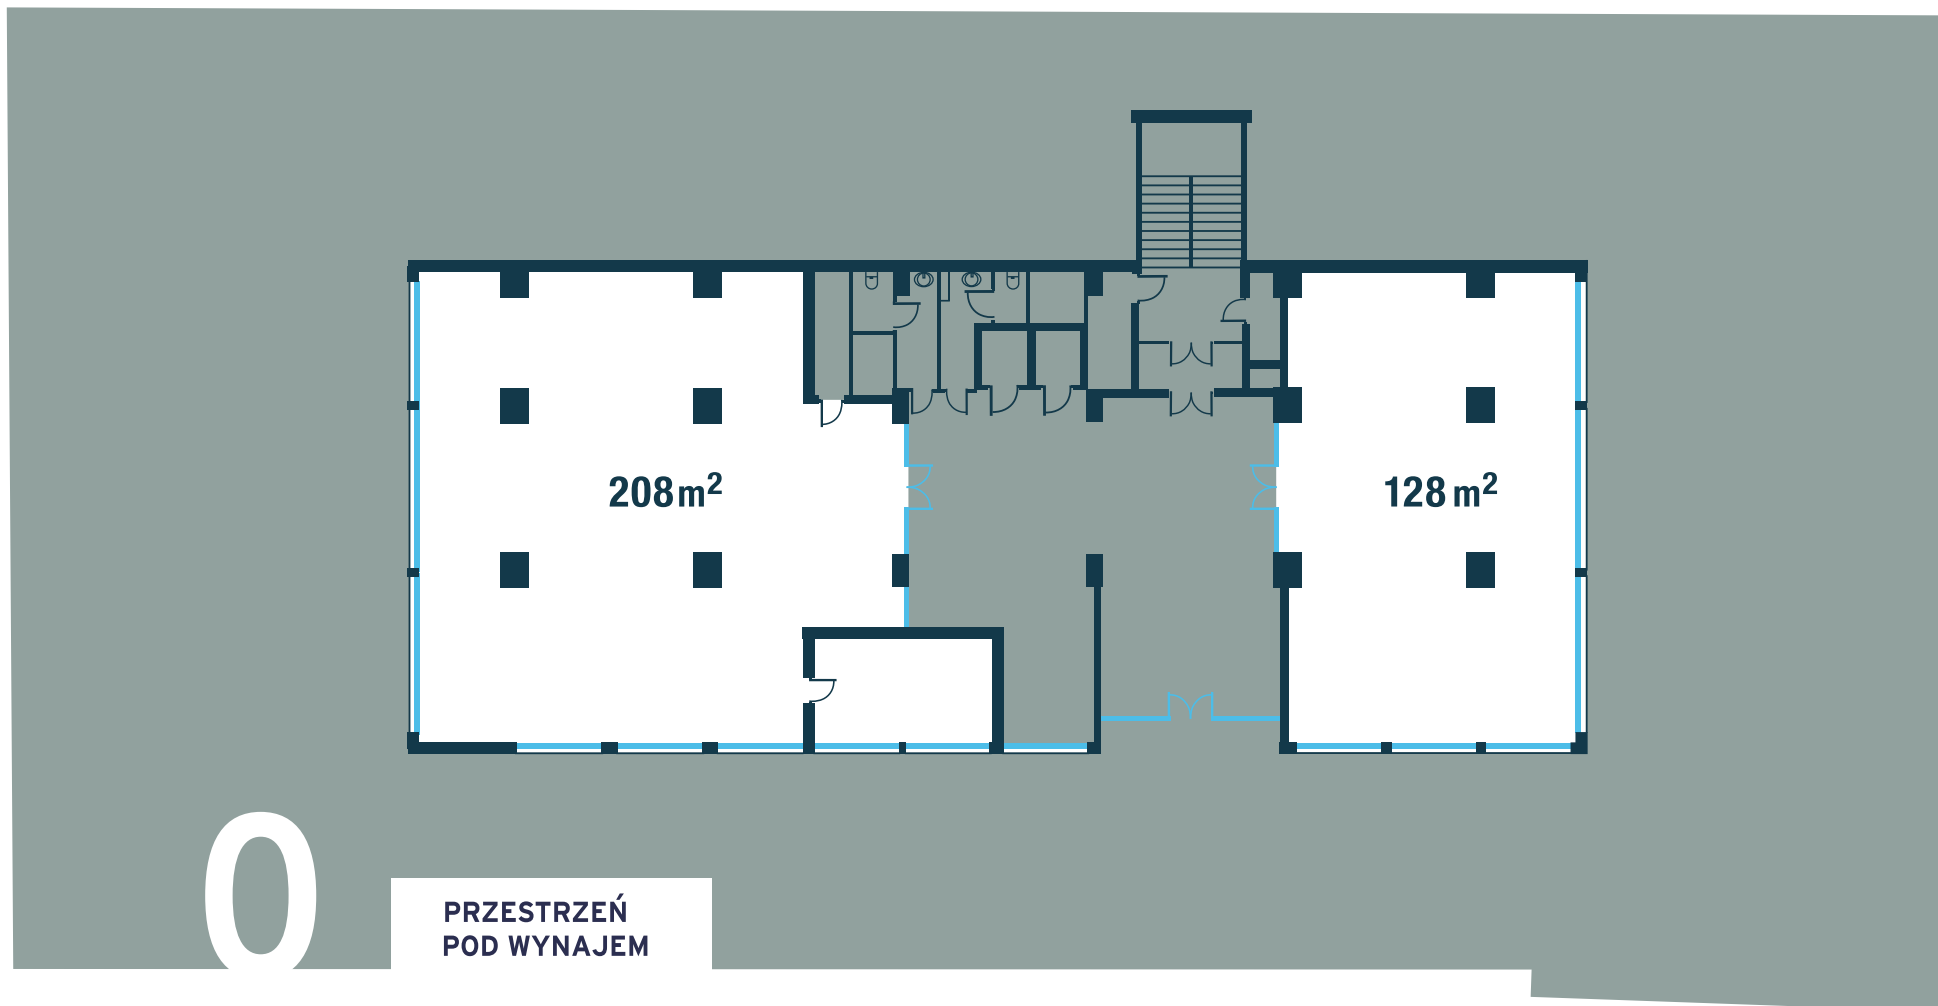

Zlokalizowane na parterze dwie prestiżowe powierzchnie to **idealne miejsce dla firm poszukujących mocno wizerunkowych, dużych przestrzeni usługowych** w centrum Koszalina o łącznych powierzchniach 208 m² i 128 m².

1-10

PRZESTRZEŃ POD WYNAJEM

Zróżnicowane powierzchnie na kondygnacjach od 1 do 10, to **jedno, dwu oraz trzygabinetowe biura**. Dzięki możliwości dowolnego łączenia przestrzeni oraz wynajmowania całych pięter jednemu klientowi, najemcy mogą idealnie dostosować wynajmowane przestrzenie do indywidualnych potrzeb firmy.

11

PRZESTRZEŃ POD WYNAJEM

Wyjątkowa w swojej strukturze, ostatnia kondygnacja najwyższego budynku Koszalina to **279 m² pomieszczeń i zadaszonych tarasów, z których niepowtarzalny widok roztacza się aż po piaszczyste plaże Bałtyku**. To doskonałe miejsce na działalność gastronomiczną lub prestiżową siedzibę firmy.

1 ELEWACJA
POŁUDNIOWO-WSCHODNIA

2 ELEWACJA
PÓŁNOCNO-ZACHODNIA

3 ELEWACJA
POŁUDNIOWO-ZACHODNIA

POWIERZCHNIA REKLAMOWA

UNIONTOWER

POWIERZCHNIA POD WYNAJEM

Usytuowany w ścisłym centrum **UNION TOWER** stanowi jeden z najbardziej charakterystycznych punktów miasta, wokół którego codziennie przemieszczają się dziesiątki tysięcy ludzi. Fasada tego najwyższego budynku miasta może zamienić się w **1950 m² jedynej w swoim rodzaju powierzchni reklamowej.**