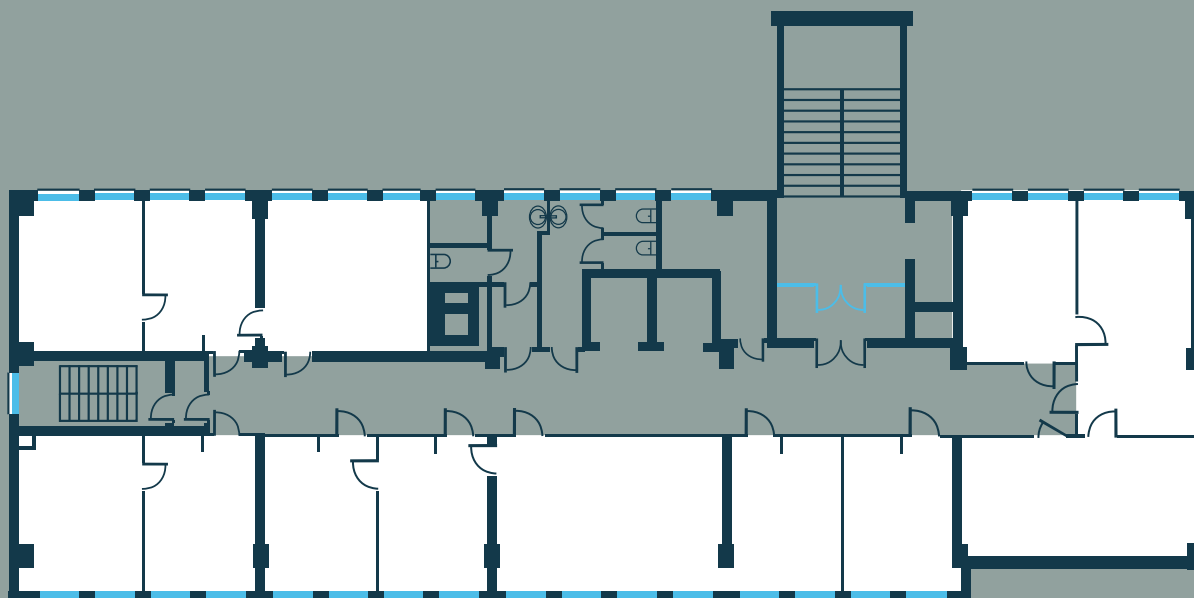

Zlokalizowane na parterze dwie prestiżowe powierzchnie to **idealne miejsce dla firm poszukujących mocno wizerunkowych, dużych przestrzeni usługowych** w centrum Koszalina o łącznych powierzchniach 208 m² i 128 m².

1-10

PRZESTRZEŃ POD WYNAJEM

Zróżnicowane powierzchnie na kondygnacjach od 1 do 10, to **jedno, dwu oraz trzygabinetowe biura**. Dzięki możliwości dowolnego łączenia przestrzeni oraz wynajmowania całych pięter jednemu klientowi, najemcy mogą idealnie dostosować wynajmowane przestrzenie do indywidualnych potrzeb firmy.

11

PRZESTRZEŃ POD WYNAJEM

Wyjątkowa w swojej strukturze, ostatnia kondygnacja najwyższego budynku Koszalina to **279 m² pomieszczeń i zadaszonych tarasów, z których niepowtarzalny widok roztacza się aż po piaszczyste plaże Bałtyku**. To doskonałe miejsce na działalność gastronomiczną lub prestiżową siedzibę firmy.

1 ELEWACJA
POŁUDNIOWO-WSCHODNIA

2 ELEWACJA
PÓŁNOCNO-ZACHODNIA

3 ELEWACJA
POŁUDNIOWO-ZACHODNIA

POWIERZCHNIA REKLAMOWA

UNIONTOWER

POWIERZCHNIA POD WYNAJEM

Usytuowany w ścisłym centrum **UNION TOWER** stanowi jeden z najbardziej charakterystycznych punktów miasta, wokół którego codziennie przemieszczają się dziesiątki tysięcy ludzi. Fasada tego najwyższego budynku miasta może zamienić się w **1950 m² jedynej w swoim rodzaju powierzchni reklamowej.**